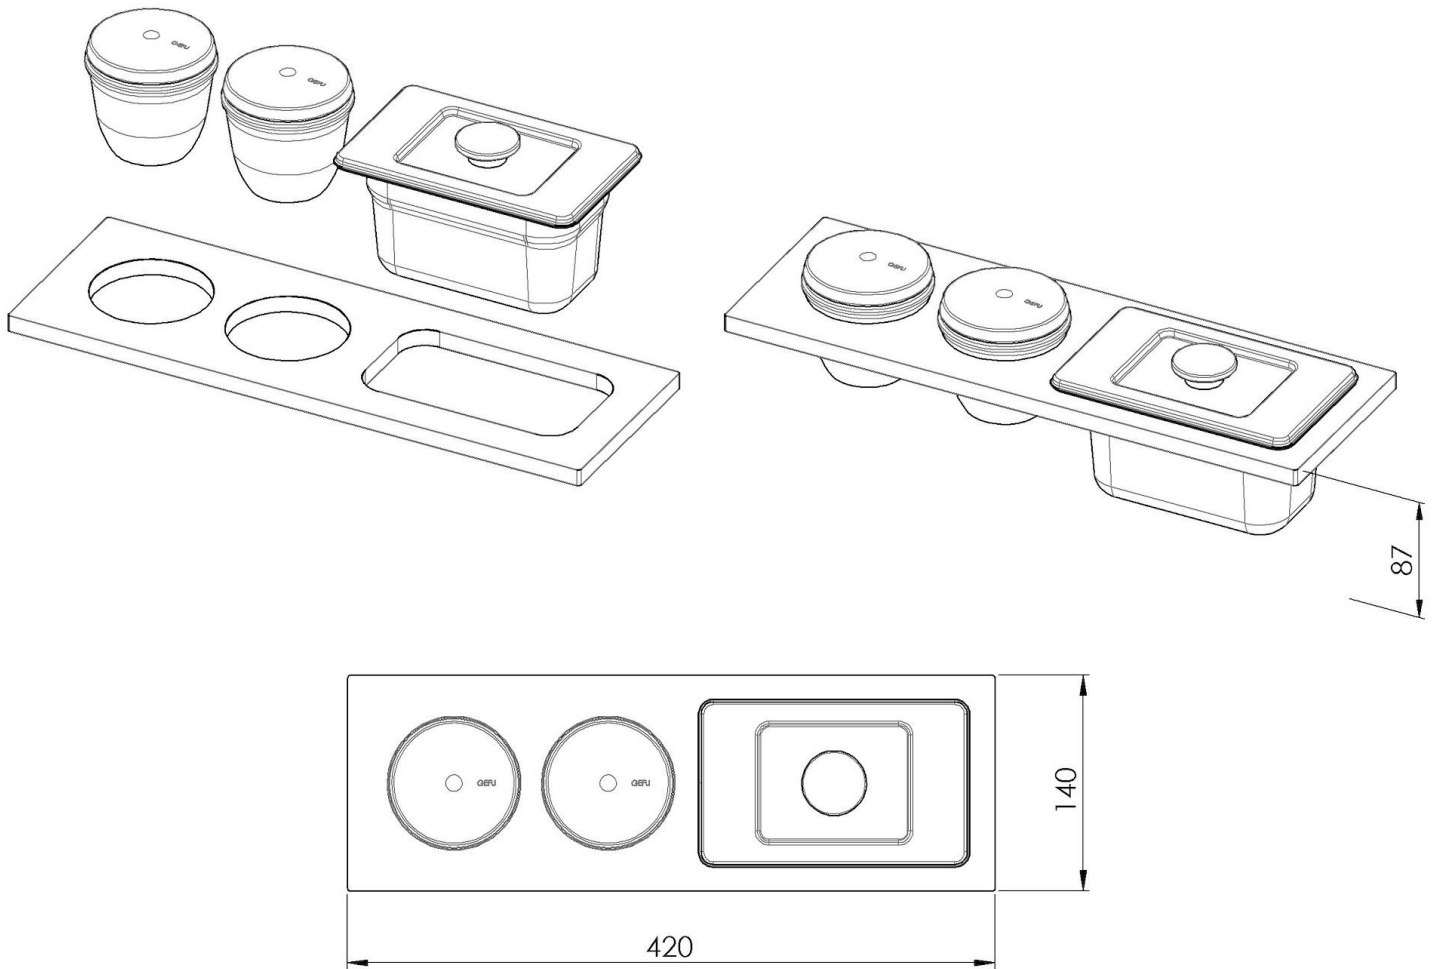

Kit "H"

N°2 ciotole in terracotta con coperchio inox,
vaschetta con coperchio inox

Accessori canali attrezzati

Codice: 8100 702

DETTAGLI

Accessori canali attrezzati

Kit multifunzione

Tipologia

Standard

Dimensioni

42 x 14 cm

Lunghezza

3 unità - Standard

Chiave di lettura per gli accessori

Le lunghezze dei canali e degli accessori sono indicate in "unità", per la composizione la somma delle "unità" degli accessori deve corrispondere alla lunghezza in "unità" del canale.

DATI TECNICI

8100 702

1 x supporto black / 1 x black support
1 x vaschetta inox / 1 x stainless steel tray
2 x ciotola in terracotta con coperchio in acciaio inox e cucchiaino in legno / 2 x terracotta bowl with stainless steel lid and wooden spoon